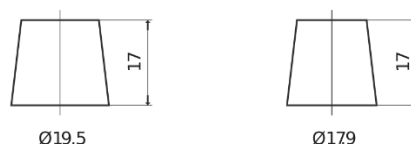

Обзор продукции

Аккумуляторы для Коммерческий транспорт, Автобусы, Строительная, Сельскохозяйственная техника

StartPRO TG1353

Артикул / Короткий код	TG1353
Technology	Flooded
EAN/GTIN	3661024055543
Напряжение	12 V
Емкость	135 Ah
ССА	1000 A
Длина	514 mm
Ширина	218 mm
Высота	210 mm
Размер блока	DB9
Полярность	ETN 3
Тип Клеммы	EN taper post
Крепление	B0
Вес (может быть изменен)	39.80 kg

Полярность

Тип Клеммы

Крепление

Дизайн, характеристики и спецификации могут быть изменены без предварительного уведомления. Информация, содержащаяся на этом сайте, не является каким-либо заявлением или гарантией, буквальной или подразумеваемой, в отношении данных или рекомендаций, и мы ни в коем случае не несем ответственности за любые потери или ущерб, которые могут возникнуть в результате этого. Некоторые продукты могут быть недоступны на вашем рынке.