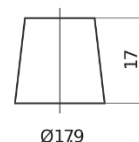

**Обзор продукции**

Аккумуляторы для Коммерческий транспорт, Автобусы, Строительная, Сельскохозяйственная техника

**StartPRO EG1353**

Артикул / Короткий код	EG1353
Technology	Flooded
EAN/GTIN	3661024035545
Напряжение	12 V
Емкость	135 Ah
ССА	1000 A
Длина	514 mm
Ширина	218 mm
Высота	210 mm
Размер блока	DB9
Полярность	ETN 3
Тип Клеммы	EN taper post
Крепление	B0
Вес (может быть изменен)	39.80 kg

**Полярность****Тип Клеммы**

Ø19.5

Ø17.9

Positive Terminal

Negative Terminal

**Крепление**

Дизайн, характеристики и спецификации могут быть изменены без предварительного уведомления. Информация, содержащаяся на этом сайте, не является каким-либо заявлением или гарантией, буквальной или подразумеваемой, в отношении данных или рекомендаций, и мы ни в коем случае не несем ответственности за любые потери или ущерб, которые могут возникнуть в результате этого. Некоторые продукты могут быть недоступны на вашем рынке.