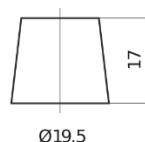

**Обзор продукции**

Аккумуляторы для Коммерческий транспорт, Автобусы, Строительная, Сельскохозяйственная техника

**StartPRO EG1353**

Артикул / Короткий код	EG1353
Technology	Flooded
EAN/GTIN	3661024035545
Напряжение	12 V
Емкость	135 Ah
ССА	1000 A
Длина	514 mm
Ширина	218 mm
Высота	210 mm
Размер блока	DB9
Полярность	ETN 3
Тип Клеммы	EN taper post
Крепление	B0
Вес (может быть изменен)	39.80 kg

**Полярность****Тип Клеммы**

Ø19.5

Ø17.9

Positive Terminal

Negative Terminal

**Крепление**

Дизайн, характеристики и спецификации могут быть изменены без предварительного уведомления. Информация, содержащаяся на этом сайте, не является каким-либо заявлением или гарантией, буквальной или подразумеваемой, в отношении данных или рекомендаций, и мы ни в коем случае не несем ответственности за любые потери или ущерб, которые могут возникнуть в результате этого. Некоторые продукты могут быть недоступны на вашем рынке.