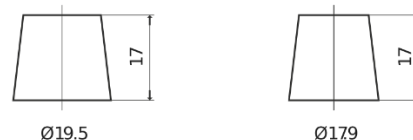

Обзор продукции

Аккумуляторы для Коммерческий транспорт, Автобусы, Строительная, Сельскохозяйственная техника

StartPRO TG1355

Артикул / Короткий код	TG1355
Technology	Flooded
EAN/GTIN	3661024055529
Напряжение	12 V
Емкость	135 Ah
ССА	1000 A
Длина	514 mm
Ширина	175 mm
Высота	210 mm
Размер блока	DB8
Полярность	ETN 3
Тип Клеммы	EN taper post
Крепление	B3
Вес (может быть изменен)	36.00 kg

Полярность

Тип Клеммы

Крепление

Дизайн, характеристики и спецификации могут быть изменены без предварительного уведомления. Информация, содержащаяся на этом сайте, не является каким-либо заявлением или гарантией, буквальной или подразумеваемой, в отношении данных или рекомендаций, и мы ни в коем случае не несем ответственности за любые потери или ущерб, которые могут возникнуть в результате этого. Некоторые продукты могут быть недоступны на вашем рынке.