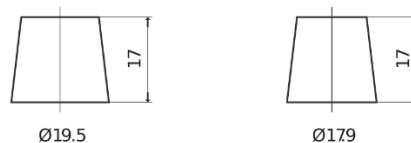

Тип Клеммы

Positive Terminal Negative Terminal