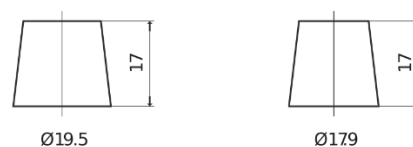

Аккумуляторы для Коммерческий транспорт, Автобусы, Строительная, Сельскохозяйственная техника

PowerPRO Agri&Construction CJ1355

Артикул / Короткий код	CJ1355
Technology	Flooded
EAN/GTIN	3661024016797
Напряжение	12 V
Емкость	135 Ah
ССА	1000 A
Длина	514 mm
Ширина	175 mm
Высота	210 mm
Размер блока	DB8
Полярность	ETN 3
Тип Клеммы	EN taper post
Крепление	B3
Вес (может быть изменен)	36.00 kg

Полярность

Тип Клеммы

Крепление

Дизайн, характеристики и спецификации могут быть изменены без предварительного уведомления. Информация, содержащаяся на этом сайте, не является каким-либо заявлением или гарантией, буквальная или подразумеваемая, в отношении данных или рекомендаций, и мы ни в коем случае не несем ответственности за любые потери или ущерб, которые могут возникнуть в результате этого. Некоторые продукты могут быть недоступны на вашем рынке.