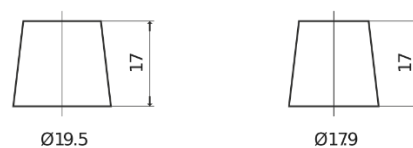

Обзор продукции

Аккумуляторы для Легковые автомобили

Premium EA955

Артикул / Короткий код	EA955
Technology	Flooded
EAN/GTIN	3661024034197
Напряжение	12 V
Емкость	95 Ah
ССА	800 A
Длина	306 mm
Ширина	173 mm
Высота	222 mm
Размер блока	D31
Полярность	ETN 1
Тип Клеммы	EN taper post
Крепление	Korean B1
Вес (может быть изменен)	21.40 kg

Полярность

Тип Клеммы

Крепление

Дизайн, характеристики и спецификации могут быть изменены без предварительного уведомления. Информация, содержащаяся на этом сайте, не является каким-либо заявлением или гарантией, буквальная или подразумеваемая, в отношении данных или рекомендаций, и мы ни в коем случае не несем ответственности за любые потери или ущерб, которые могут возникнуть в результате этого. Некоторые продукты могут быть недоступны на вашем рынке.