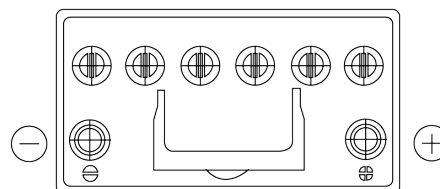

Обзор продукции

Аккумуляторы для Легковые автомобили

EFB EL954

Артикул / Короткий код	EL954
Technology	EFB
EAN/GTIN	3661024036733
Напряжение	12 V
Емкость	95 Ah
ССА	800 A
Длина	306 mm
Ширина	173 mm
Высота	222 mm
Размер блока	D31
Полярность	ETN 0
Тип Клеммы	EN taper post
Крепление	Korean B1
Вес (может быть изменен)	21.80 kg

Полярность

Тип Клеммы

Крепление

Дизайн, характеристики и спецификации могут быть изменены без предварительного уведомления. Информация, содержащаяся на этом сайте, не является каким-либо заявлением или гарантией, буквальной или подразумеваемой, в отношении данных или рекомендаций, и мы ни в коем случае не несем ответственности за любые потери или ущерб, которые могут возникнуть в результате этого. Некоторые продукты могут быть недоступны на вашем рынке.