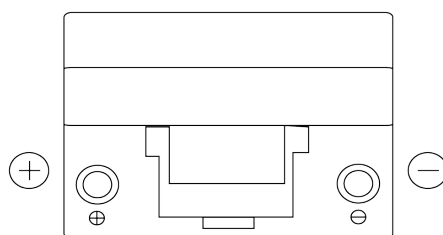

Обзор продукции

Аккумуляторы для Легковые автомобили

Excell EB955

Артикул / Короткий код	EB955
Technology	Flooded
EAN/GTIN	3661024034463
Напряжение	12 V
Емкость	95 Ah
ССА	760 A
Длина	306 mm
Ширина	173 mm
Высота	222 mm
Размер блока	D31
Полярность	ETN 1
Тип Клеммы	EN taper post
Крепление	Korean B1
Вес (может быть изменен)	20.60 kg

Полярность**Тип Клеммы**

Positive Terminal

Negative Terminal

Крепление

Дизайн, характеристики и спецификации могут быть изменены без предварительного уведомления. Информация, содержащаяся на этом сайте, не является каким-либо заявлением или гарантией, буквальной или подразумеваемой, в отношении данных или рекомендаций, и мы ни в коем случае не несем ответственности за любые потери или ущерб, которые могут возникнуть в результате этого. Некоторые продукты могут быть недоступны на вашем рынке.