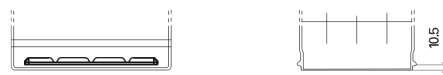

Обзор продукции

Аккумуляторы для Легковые автомобили

Excell EB955

Артикул / Короткий код	EB955
Technology	Flooded
EAN/GTIN	3661024034463
Напряжение	12 V
Емкость	95 Ah
ССА	760 A
Длина	306 mm
Ширина	173 mm
Высота	222 mm
Размер блока	D31
Полярность	ETN 1
Тип Клеммы	EN taper post
Крепление	Korean B1
Вес (может быть изменен)	20.60 kg

Полярность**Тип Клеммы**

Positive Terminal

Negative Terminal

Крепление

Дизайн, характеристики и спецификации могут быть изменены без предварительного уведомления. Информация, содержащаяся на этом сайте, не является каким-либо заявлением или гарантией, буквальной или подразумеваемой, в отношении данных или рекомендаций, и мы ни в коем случае не несем ответственности за любые потери или ущерб, которые могут возникнуть в результате этого. Некоторые продукты могут быть недоступны на вашем рынке.