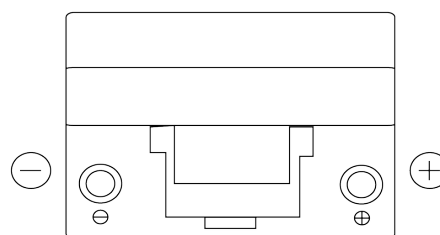

**Обзор продукции**

Аккумуляторы для Легковые автомобили

**Excell EB954**

Артикул / Короткий код	EB954
Technology	Flooded
EAN/GTIN	3661024034456
Напряжение	12 V
Емкость	95 Ah
ССА	760 A
Длина	306 mm
Ширина	173 mm
Высота	222 mm
Размер блока	D31
Полярность	ETN 0
Тип Клеммы	EN taper post
Крепление	Korean B1
Вес (может быть изменен)	20.60 kg

**Полярность****Тип Клеммы**

Positive Terminal

Negative Terminal

**Крепление**

Дизайн, характеристики и спецификации могут быть изменены без предварительного уведомления. Информация, содержащаяся на этом сайте, не является каким-либо заявлением или гарантией, буквальной или подразумеваемой, в отношении данных или рекомендаций, и мы ни в коем случае не несем ответственности за любые потери или ущерб, которые могут возникнуть в результате этого. Некоторые продукты могут быть недоступны на вашем рынке.