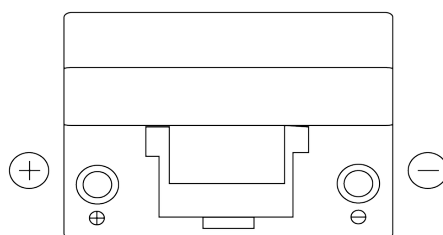

Обзор продукции

Аккумуляторы для Легковые автомобили

Classic EC905

Артикул / Короткий код	EC905
Technology	Flooded
EAN/GTIN	3661024034760
Напряжение	12 V
Емкость	90 Ah
ССА	680 A
Длина	306 mm
Ширина	173 mm
Высота	222 mm
Размер блока	D31
Полярность	ETN 1
Тип Клеммы	EN taper post
Крепление	Korean B1
Вес (может быть изменен)	19.90 kg

Полярность**Тип Клеммы**

Positive Terminal

Negative Terminal

Крепление

Дизайн, характеристики и спецификации могут быть изменены без предварительного уведомления. Информация, содержащаяся на этом сайте, не является каким-либо заявлением или гарантией, буквальной или подразумеваемой, в отношении данных или рекомендаций, и мы ни в коем случае не несем ответственности за любые потери или ущерб, которые могут возникнуть в результате этого. Некоторые продукты могут быть недоступны на вашем рынке.