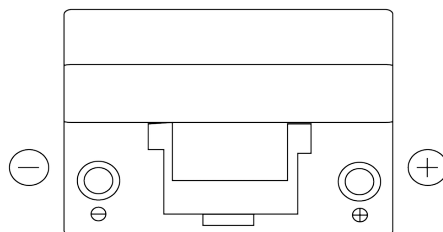

Обзор продукции

Аккумуляторы для Легковые автомобили

Classic EC904

| | |
|--------------------------|---------------|
| Артикул / Короткий код | EC904 |
| Technology | Flooded |
| EAN/GTIN | 3661024034753 |
| Напряжение | 12 V |
| Емкость | 90 Ah |
| ССА | 680 A |
| Длина | 306 mm |
| Ширина | 173 mm |
| Высота | 222 mm |
| Размер блока | D31 |
| Полярность | ETN 0 |
| Тип Клеммы | EN taper post |
| Крепление | Korean B1 |
| Вес (может быть изменен) | 19.90 kg |

Полярность**Тип Клеммы**

Positive Terminal

Negative Terminal

Крепление

Дизайн, характеристики и спецификации могут быть изменены без предварительного уведомления. Информация, содержащаяся на этом сайте, не является каким-либо заявлением или гарантией, буквальной или подразумеваемой, в отношении данных или рекомендаций, и мы ни в коем случае не несем ответственности за любые потери или ущерб, которые могут возникнуть в результате этого. Некоторые продукты могут быть недоступны на вашем рынке.