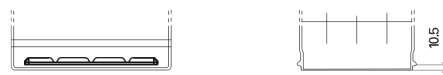

Обзор продукции

Аккумуляторы для Легковые автомобили

Classic EC904

| | |
|--------------------------|---------------|
| Артикул / Короткий код | EC904 |
| Technology | Flooded |
| EAN/GTIN | 3661024034753 |
| Напряжение | 12 V |
| Емкость | 90 Ah |
| ССА | 680 A |
| Длина | 306 mm |
| Ширина | 173 mm |
| Высота | 222 mm |
| Размер блока | D31 |
| Полярность | ETN 0 |
| Тип Клеммы | EN taper post |
| Крепление | Korean B1 |
| Вес (может быть изменен) | 19.90 kg |

Полярность**Тип Клеммы**

Positive Terminal

Negative Terminal

Крепление

Дизайн, характеристики и спецификации могут быть изменены без предварительного уведомления. Информация, содержащаяся на этом сайте, не является каким-либо заявлением или гарантией, буквальной или подразумеваемой, в отношении данных или рекомендаций, и мы ни в коем случае не несем ответственности за любые потери или ущерб, которые могут возникнуть в результате этого. Некоторые продукты могут быть недоступны на вашем рынке.