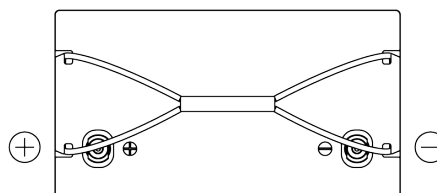

Обзор продукции

Аккумуляторы для Водный транспорт и Техника для отдыха

Equipment Li-Ion EV1300

Артикул / Короткий код	EV1300
Technology	Li-Ion
EAN/GTIN	3661024037679
Напряжение	12 V
Емкость	100 Ah
Watt hour	1300 Wh
Длина	306 mm
Ширина	173 mm
Высота	222 mm
Размер блока	D31
Полярность	ETN 1
Тип Клеммы	Female M8
Крепление	B0
Вес (может быть изменен)	12.10 kg

Полярность**Тип Клеммы****Крепление**

Дизайн, характеристики и спецификации могут быть изменены без предварительного уведомления. Информация, содержащаяся на этом сайте, не является каким-либо заявлением или гарантией, буквальной или подразумеваемой, в отношении данных или рекомендаций, и мы ни в коем случае не несем ответственности за любые потери или ущерб, которые могут возникнуть в результате этого. Некоторые продукты могут быть недоступны на вашем рынке.