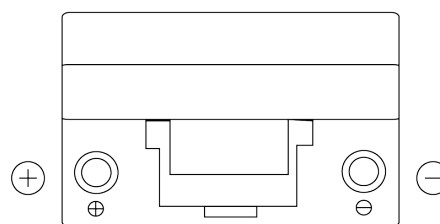

Обзор продукции

Аккумуляторы для Легковые автомобили

Excell EB705

Артикул / Короткий код	EB705
Technology	Flooded
EAN/GTIN	3661024034449
Напряжение	12 V
Емкость	70 Ah
ССА	540 A
Длина	270 mm
Ширина	173 mm
Высота	222 mm
Размер блока	D26
Полярность	ETN 1
Тип Клеммы	EN taper post
Крепление	Korean B1+B6
Вес (может быть изменен)	16.10 kg

Полярность**Тип Клеммы**

Positive Terminal

Negative Terminal

Крепление

Дизайн, характеристики и спецификации могут быть изменены без предварительного уведомления. Информация, содержащаяся на этом сайте, не является каким-либо заявлением или гарантией, буквальной или подразумеваемой, в отношении данных или рекомендаций, и мы ни в коем случае не несем ответственности за любые потери или ущерб, которые могут возникнуть в результате этого. Некоторые продукты могут быть недоступны на вашем рынке.