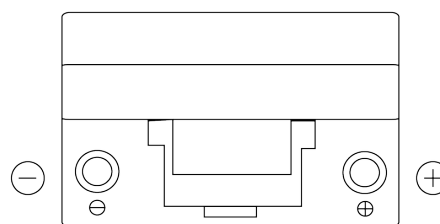

**Обзор продукции**

Аккумуляторы для Легковые автомобили

**Excell EB704**

Артикул / Короткий код	EB704
Technology	Flooded
EAN/GTIN	3661024034432
Напряжение	12 V
Емкость	70 Ah
ССА	540 A
Длина	270 mm
Ширина	173 mm
Высота	222 mm
Размер блока	D26
Полярность	ETN 0
Тип Клеммы	EN taper post
Крепление	Korean B1+B6
Вес (может быть изменен)	16.10 kg

**Полярность****Тип Клеммы**

Positive Terminal

Negative Terminal

**Крепление**

Дизайн, характеристики и спецификации могут быть изменены без предварительного уведомления. Информация, содержащаяся на этом сайте, не является каким-либо заявлением или гарантией, буквальной или подразумеваемой, в отношении данных или рекомендаций, и мы ни в коем случае не несем ответственности за любые потери или ущерб, которые могут возникнуть в результате этого. Некоторые продукты могут быть недоступны на вашем рынке.