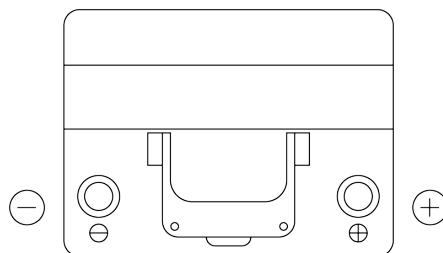

**Обзор продукции**

Аккумуляторы для Легковые автомобили

**Excell EB604**

Артикул / Короткий код	EB604
Technology	Flooded
EAN/GTIN	3661024034418
Напряжение	12 V
Емкость	60 Ah
ССА	480 A
Длина	230 mm
Ширина	173 mm
Высота	222 mm
Размер блока	D23
Полярность	ETN 0
Тип Клеммы	EN taper post
Крепление	Korean B1
Вес (может быть изменен)	14.60 kg

**Полярность****Тип Клеммы**

Positive Terminal

Negative Terminal

**Крепление**

Дизайн, характеристики и спецификации могут быть изменены без предварительного уведомления. Информация, содержащаяся на этом сайте, не является каким-либо заявлением или гарантией, буквальной или подразумеваемой, в отношении данных или рекомендаций, и мы ни в коем случае не несем ответственности за любые потери или ущерб, которые могут возникнуть в результате этого. Некоторые продукты могут быть недоступны на вашем рынке.