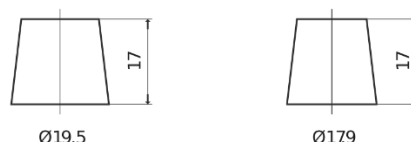

Обзор продукции

Аккумуляторы для Легковые автомобили

Excell EB504

Артикул / Короткий код	EB504
Technology	Flooded
EAN/GTIN	3661024034401
Напряжение	12 V
Емкость	50 Ah
ССА	360 A
Длина	200 mm
Ширина	173 mm
Высота	222 mm
Размер блока	D20
Полярность	ETN 0
Тип Клеммы	EN taper post
Крепление	Korean B1
Вес (может быть изменен)	12.90 kg

Полярность

Тип Клеммы

Крепление

Дизайн, характеристики и спецификации могут быть изменены без предварительного уведомления. Информация, содержащаяся на этом сайте, не является каким-либо заявлением или гарантией, буквальной или подразумеваемой, в отношении данных или рекомендаций, и мы ни в коем случае не несем ответственности за любые потери или ущерб, которые могут возникнуть в результате этого. Некоторые продукты могут быть недоступны на вашем рынке.