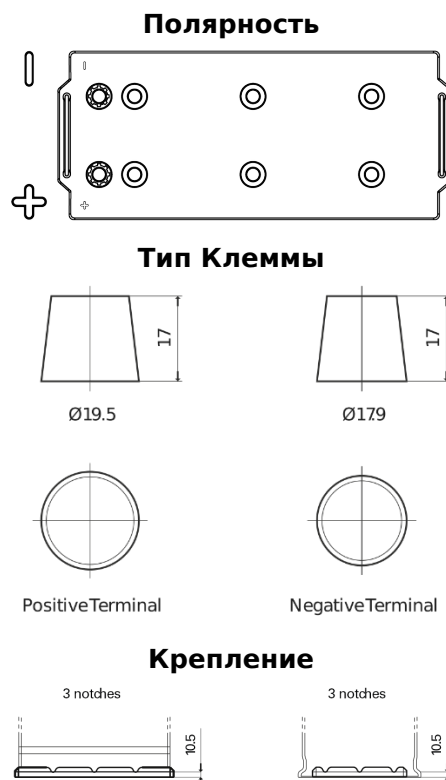

**Обзор продукции**

Аккумуляторы для Коммерческий транспорт, Автобусы, Строительная, Сельскохозяйственная техника

**StartPRO TG1806**

Артикул / Короткий код	TG1806
Technology	Flooded
EAN/GTIN	3661024055505
Напряжение	12 V
Емкость	180 Ah
ССА	1000 A
Длина	510 mm
Ширина	218 mm
Высота	225 mm
Размер блока	D09
Полярность	ETN 4
Тип Клеммы	EN taper post
Крепление	B3
Вес (может быть изменен)	43.00 kg