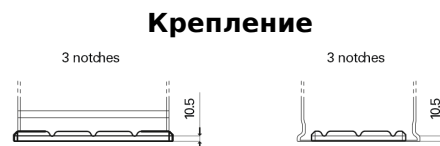

Обзор продукции

Аккумуляторы для Коммерческий транспорт, Автобусы, Строительная, Сельскохозяйственная техника

**StartPRO TG1406**

Артикул / Короткий код	TG1406
Technology	Flooded
EAN/GTIN	3661024055499
Напряжение	12 V
Емкость	140 Ah
ССА	800 А
Длина	510 mm
Ширина	175 mm
Высота	225 mm
Размер блока	D08
Полярность	ETN 4
Тип Клеммы	EN taper post
Крепление	B3
Вес (может быть изменен)	33.50 kg