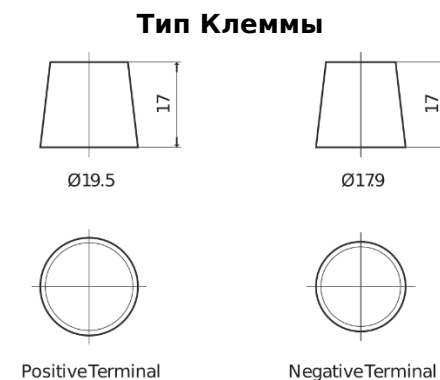

Обзор продукции

Аккумуляторы для Коммерческий транспорт, Автобусы, Строительная, Сельскохозяйственная техника

**StartPRO TG1406**

Артикул / Короткий код	TG1406
Technology	Flooded
EAN/GTIN	3661024055499
Напряжение	12 V
Емкость	140 Ah
ССА	800 А
Длина	510 mm
Ширина	175 mm
Высота	225 mm
Размер блока	D08
Полярность	ETN 4
Тип Клеммы	EN taper post
Крепление	B3
Вес (может быть изменен)	33.50 kg