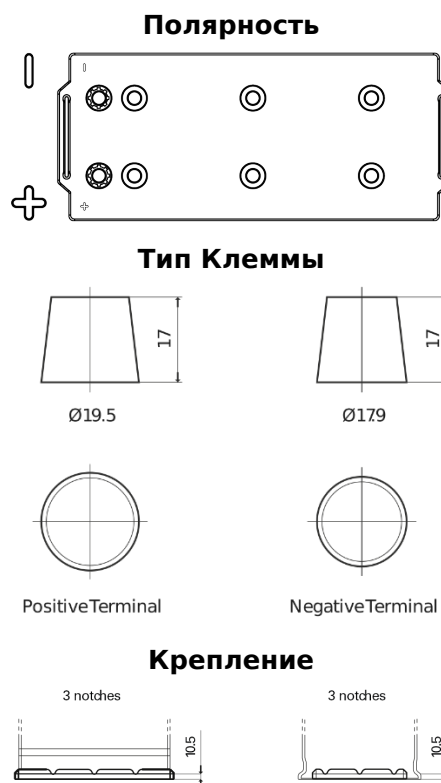

Аккумуляторы для Коммерческий транспорт, Автобусы, Строительная, Сельскохозяйственная техника

StartPRO FG1406

Артикул / Короткий код	FG1406
Technology	Flooded
EAN/GTIN	3661024045490
Напряжение	12 V
Емкость	140 Ah
ССА	800 A
Длина	510 mm
Ширина	175 mm
Высота	225 mm
Размер блока	D08
Полярность	ETN 4
Тип Клеммы	EN taper post
Крепление	B3
Вес (может быть изменен)	33.50 kg