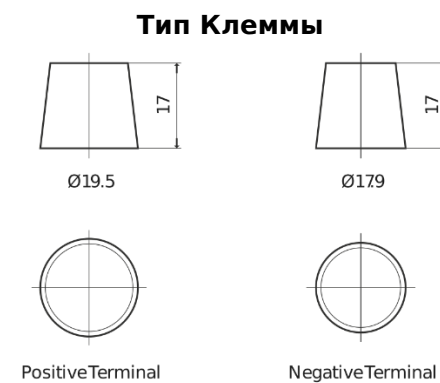

Обзор продукции

Аккумуляторы для Коммерческий транспорт, Автобусы, Строительная, Сельскохозяйственная техника

StartPRO EG1406

Артикул / Короткий код	EG1406
Technology	Flooded
EAN/GTIN	3661024035491
Напряжение	12 V
Емкость	140 Ah
ССА	800 A
Длина	510 mm
Ширина	175 mm
Высота	225 mm
Размер блока	D08
Полярность	ETN 4
Тип Клеммы	EN taper post
Крепление	B3
Вес (может быть изменен)	33.50 kg