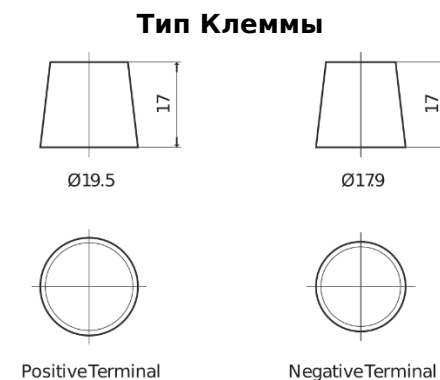

**Обзор продукции**

Аккумуляторы для Коммерческий транспорт, Автобусы, Строительная, Сельскохозяйственная техника

**StartPRO TG1206**

Артикул / Короткий код	TG1206
Technology	Flooded
EAN/GTIN	3661024056830
Напряжение	12 V
Емкость	120 Ah
ССА	680 A
Длина	510 mm
Ширина	175 mm
Высота	225 mm
Размер блока	D08
Полярность	ETN 4
Тип Клеммы	EN taper post
Крепление	B3
Вес (может быть изменен)	31.80 kg