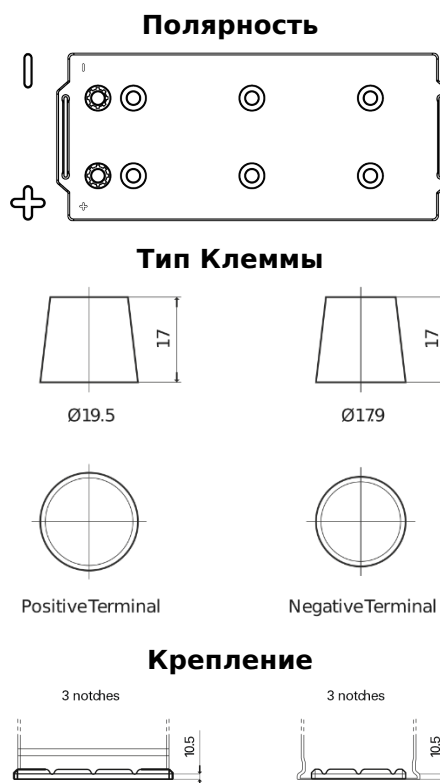

## StartPRO FG1206

Артикул / Короткий код	FG1206
Technology	Flooded
EAN/GTIN	3661024046565
Напряжение	12 V
Емкость	120 Ah
ССА	680 A
Длина	510 mm
Ширина	175 mm
Высота	225 mm
Размер блока	D08
Полярность	ETN 4
Тип Клеммы	EN taper post
Крепление	B3
Вес (может быть изменен)	31.80 kg