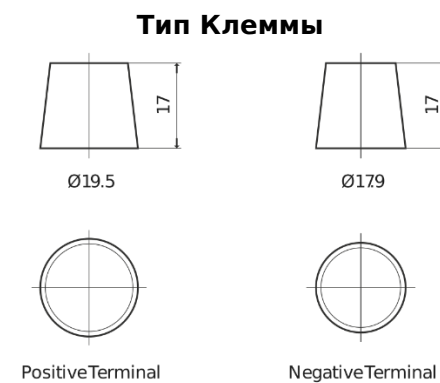

Обзор продукции

Аккумуляторы для Коммерческий транспорт, Автобусы, Строительная, Сельскохозяйственная техника

StartPRO EG1206

Артикул / Короткий код	EG1206
Technology	Flooded
EAN/GTIN	3661024037013
Напряжение	12 V
Емкость	120 Ah
ССА	680 A
Длина	510 mm
Ширина	175 mm
Высота	225 mm
Размер блока	D08
Полярность	ETN 4
Тип Клеммы	EN taper post
Крепление	B3
Вес (может быть изменен)	31.80 kg