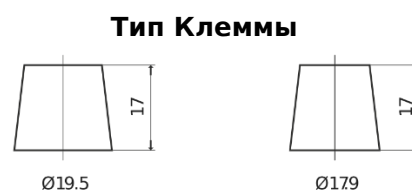

Аккумуляторы для Коммерческий транспорт, Автобусы, Строительная, Сельскохозяйственная техника

PowerPRO Agri&Construction CJ2353

Артикул / Короткий код	CJ2353
Technology	Flooded
EAN/GTIN	3661024016766
Напряжение	12 V
Емкость	235 Ah
ССА	1450 A
Длина	518 mm
Ширина	274 mm
Высота	240 mm
Размер блока	D06
Полярность	ETN 3
Тип Клеммы	EN taper post
Крепление	B0
Вес (может быть изменен)	59.70 kg