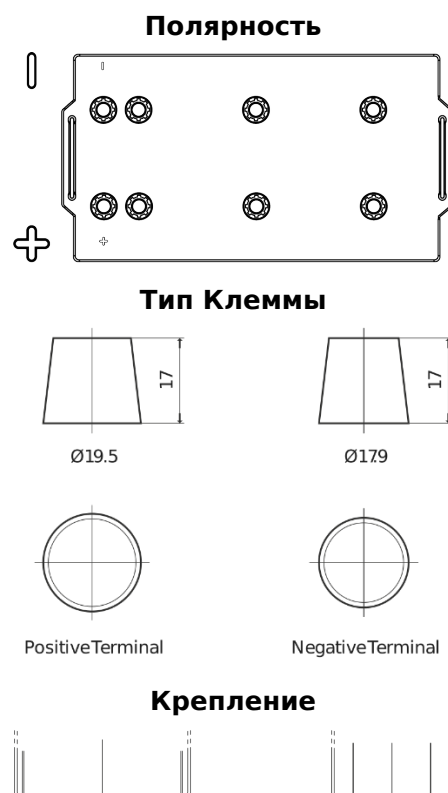

Обзор продукции

Аккумуляторы для Коммерческий транспорт, Автобусы, Строительная, Сельскохозяйственная техника

StartPRO TG2254

Артикул / Короткий код	TG2254
Technology	Flooded
EAN/GTIN	3661024057448
Напряжение	12 V
Емкость	225 Ah
ССА	1200 A
Длина	518 mm
Ширина	274 mm
Высота	240 mm
Размер блока	D06
Полярность	ETN 4
Тип Клеммы	EN taper post
Крепление	B0
Вес (может быть изменен)	54.90 kg