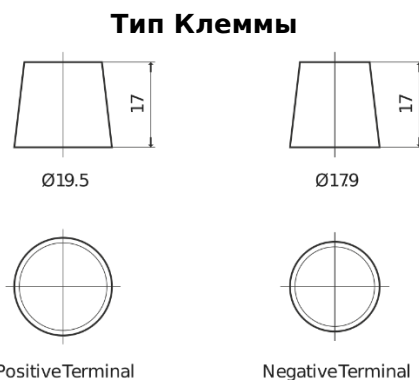

## StartPRO FG2254

Артикул / Короткий код	FG2254
Technology	Flooded
EAN/GTIN	3661024047258
Напряжение	12 V
Емкость	225 Ah
ССА	1200 A
Длина	518 mm
Ширина	274 mm
Высота	240 mm
Размер блока	D06
Полярность	ETN 4
Тип Клеммы	EN taper post
Крепление	B0
Вес (может быть изменен)	54.90 kg