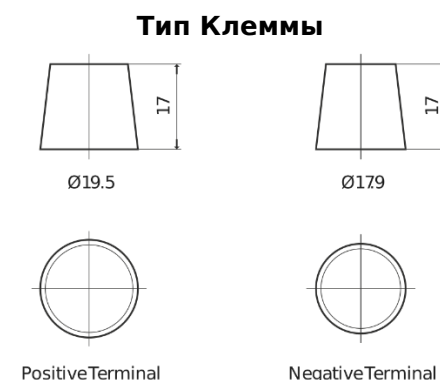

Обзор продукции

Аккумуляторы для Коммерческий транспорт, Автобусы, Строительная, Сельскохозяйственная техника

StartPRO EG2254

Артикул / Короткий код	EG2254
Technology	Flooded
EAN/GTIN	3661024037556
Напряжение	12 V
Емкость	225 Ah
ССА	1200 A
Длина	518 mm
Ширина	274 mm
Высота	240 mm
Размер блока	D06
Полярность	ETN 4
Тип Клеммы	EN taper post
Крепление	B0
Вес (может быть изменен)	54.90 kg