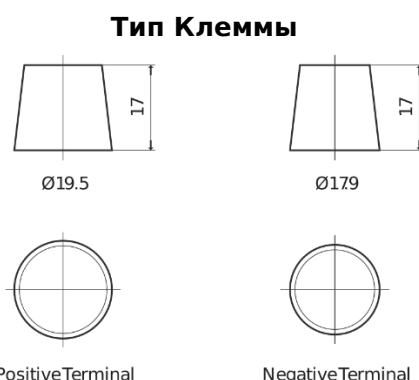

**Обзор продукции**

Аккумуляторы для Коммерческий транспорт, Автобусы, Строительная, Сельскохозяйственная техника

**StartPRO TG2253**

Артикул / Короткий код	TG2253
Technology	Flooded
EAN/GTIN	3661024057431
Напряжение	12 V
Емкость	225 Ah
ССА	1200 A
Длина	518 mm
Ширина	274 mm
Высота	240 mm
Размер блока	D06
Полярность	ETN 3
Тип Клеммы	EN taper post
Крепление	B0
Вес (может быть изменен)	54.90 kg