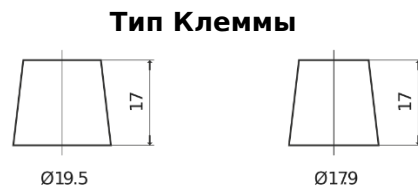

Аккумуляторы для Коммерческий транспорт, Автобусы, Строительная, Сельскохозяйственная техника

StartPRO FG2253

Артикул / Короткий код	FG2253
Technology	Flooded
EAN/GTIN	3661024047241
Напряжение	12 V
Емкость	225 Ah
ССА	1200 A
Длина	518 mm
Ширина	274 mm
Высота	240 mm
Размер блока	D06
Полярность	ETN 3
Тип Клеммы	EN taper post
Крепление	B0
Вес (может быть изменен)	54.90 kg