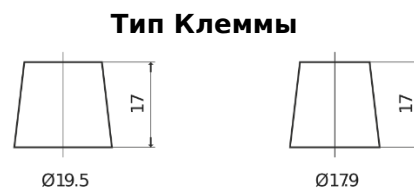

**Обзор продукции**

Аккумуляторы для Коммерческий транспорт, Автобусы, Строительная, Сельскохозяйственная техника

**StartPRO EG2253**

Артикул / Короткий код	EG2253
Technology	Flooded
EAN/GTIN	3661024037549
Напряжение	12 V
Емкость	225 Ah
ССА	1200 A
Длина	518 mm
Ширина	274 mm
Высота	240 mm
Размер блока	D06
Полярность	ETN 3
Тип Клеммы	EN taper post
Крепление	B0
Вес (может быть изменен)	54.90 kg