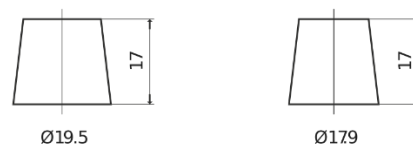

Обзор продукции

Аккумуляторы для Водный транспорт и Техника для отдыха

Dual AGM EP2100

Артикул / Короткий код	EP2100
Technology	AGM
EAN/GTIN	3661024035934
Напряжение	12 V
Емкость	240 Ah
ССА	1200 A
Watt hour	2100 Wh
Длина	518 mm
Ширина	274 mm
Высота	240 mm
Размер блока	D06
Полярность	ETN 3
Тип Клеммы	EN taper post
Крепление	B0
Вес (может быть изменен)	70.00 kg

Полярность

Тип Клеммы

Крепление

Дизайн, характеристики и спецификации могут быть изменены без предварительного уведомления. Информация, содержащаяся на этом сайте, не является каким-либо заявлением или гарантией, буквальной или подразумеваемой, в отношении данных или рекомендаций, и мы ни в коем случае не несем ответственности за любые потери или ущерб, которые могут возникнуть в результате этого. Некоторые продукты могут быть недоступны на вашем рынке.