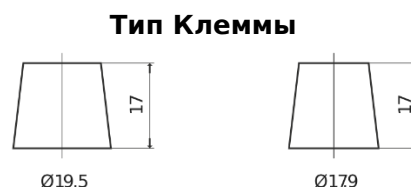

## EndurancePRO EFB FX2253

Артикул / Короткий код	FX2253
Technology	EFB
EAN/GTIN	3661024046480
Напряжение	12 V
Емкость	225 Ah
ССА	1150 A
Длина	518 mm
Ширина	274 mm
Высота	240 mm
Размер блока	D06
Полярность	ETN 3
Тип Клеммы	EN taper post
Крепление	B0
Вес (может быть изменен)	60.10 kg