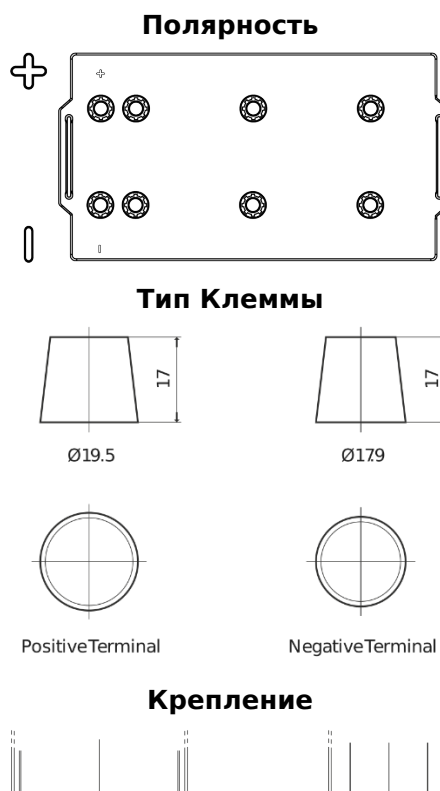

Обзор продукции

Аккумуляторы для Коммерческий транспорт, Автобусы, Строительная, Сельскохозяйственная техника

EndurancePRO EFB EX2253

Артикул / Короткий код	EX2253
Technology	EFB
EAN/GTIN	3661024036702
Напряжение	12 V
Емкость	225 Ah
ССА	1150 A
Длина	518 mm
Ширина	274 mm
Высота	240 mm
Размер блока	D06
Полярность	ETN 3
Тип Клеммы	EN taper post
Крепление	B0
Вес (может быть изменен)	60.10 kg