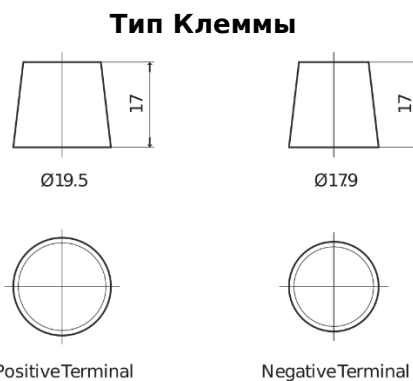

**Обзор продукции**

Аккумуляторы для Водный транспорт и Техника для отдыха

**Equipment ET1600**

Артикул / Короткий код	ET1600
Technology	Flooded
EAN/GTIN	3661024035873
Напряжение	12 V
Емкость	230 Ah
Watt hour	1600 Wh
Длина	518 mm
Ширина	274 mm
Высота	240 mm
Размер блока	D06
Полярность	ETN 3
Тип Клеммы	EN taper post
Крепление	B0
Вес (может быть изменен)	64.80 kg