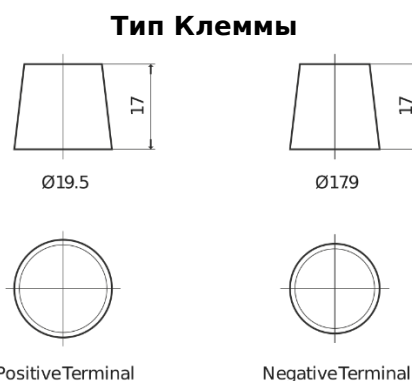

Обзор продукции

Аккумуляторы для Коммерческий транспорт, Автобусы, Строительная, Сельскохозяйственная техника

Endurance+PRO Gel TD2103

Артикул / Короткий код	TD2103
Technology	GEL
EAN/GTIN	3661024057103
Напряжение	12 V
Емкость	210 Ah
ССА	1030 A
Длина	518 mm
Ширина	274 mm
Высота	240 mm
Размер блока	D06
Полярность	ETN 3
Тип Клеммы	EN taper post
Крепление	B0
Вес (может быть изменен)	63.50 kg