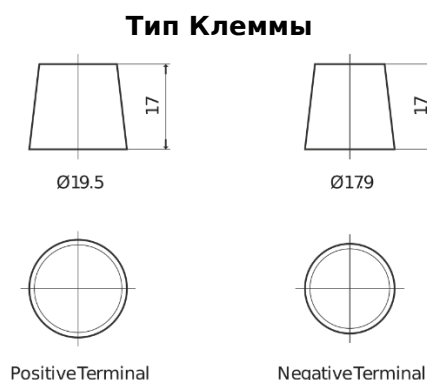

## Endurance+PRO Gel CD2103

Артикул / Короткий код	CD2103
Technology	GEL
EAN/GTIN	3661024016889
Напряжение	12 V
Емкость	210 Ah
ССА	1030 A
Длина	518 mm
Ширина	274 mm
Высота	240 mm
Размер блока	D06
Полярность	ETN 3
Тип Клеммы	EN taper post
Крепление	B0
Вес (может быть изменен)	63.50 kg