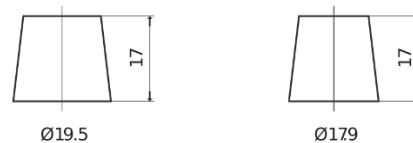

**Обзор продукции**

Аккумуляторы для Водный транспорт и Техника для отдыха

**Equipment GEL ES2400**

Артикул / Короткий код	ES2400
Technology	GEL
EAN/GTIN	3661024035750
Напряжение	12 V
Емкость	210 Ah
Watt hour	2400 Wh
Длина	518 mm
Ширина	274 mm
Высота	240 mm
Размер блока	D06
Полярность	ETN 3
Тип Клеммы	EN taper post
Крепление	B0
Вес (может быть изменен)	63.50 kg

**Полярность**

**Тип Клеммы**

Positive Terminal

Negative Terminal

**Крепление**

Дизайн, характеристики и спецификации могут быть изменены без предварительного уведомления. Информация, содержащаяся на этом сайте, не является каким-либо заявлением или гарантией, буквальной или подразумеваемой, в отношении данных или рекомендаций, и мы ни в коем случае не несем ответственности за любые потери или ущерб, которые могут возникнуть в результате этого. Некоторые продукты могут быть недоступны на вашем рынке.