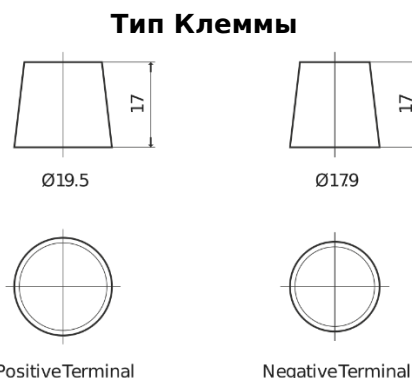

**Обзор продукции**

Аккумуляторы для Коммерческий транспорт, Автобусы, Строительная, Сельскохозяйственная техника

**Endurance+PRO Gel TD2103T**

Артикул / Короткий код	TD2103T
Technology	GEL
EAN/GTIN	3661024057462
Напряжение	12 V
Емкость	210 Ah
ССА	800 A
Длина	518 mm
Ширина	274 mm
Высота	240 mm
Размер блока	D06
Полярность	ETN 3
Тип Клеммы	EN taper post
Крепление	B0
Вес (может быть изменен)	66.00 kg