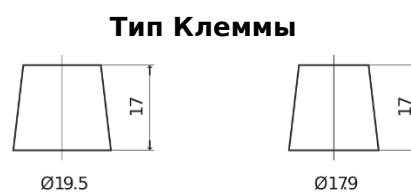

## Endurance+PRO Gel CD2103T

Артикул / Короткий код	CD2103T
Technology	GEL
EAN/GTIN	3661024016988
Напряжение	12 V
Емкость	210 Ah
ССА	800 A
Длина	518 mm
Ширина	274 mm
Высота	240 mm
Размер блока	D06
Полярность	ETN 3
Тип Клеммы	EN taper post
Крепление	B0
Вес (может быть изменен)	66.00 kg