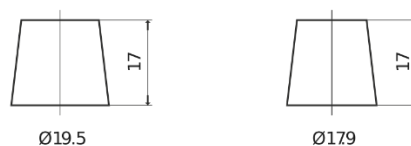

Аккумуляторы для Коммерческий транспорт, Автобусы, Строительная, Сельскохозяйственная техника

PowerPRO Agri&Construction CJ1723

| | |
|--------------------------|---------------|
| Артикул / Короткий код | CJ1723 |
| Technology | Flooded |
| EAN/GTIN | 3661024016759 |
| Напряжение | 12 V |
| Емкость | 172 Ah |
| ССА | 1390 A |
| Длина | 513 mm |
| Ширина | 223 mm |
| Высота | 223 mm |
| Размер блока | D05 |
| Полярность | ETN 3 |
| Тип Клеммы | EN taper post |
| Крепление | B0 |
| Вес (может быть изменен) | 48.80 kg |

Полярность

Тип Клеммы

Ø19.5

Ø179

Positive Terminal

Negative Terminal

Крепление

Дизайн, характеристики и спецификации могут быть изменены без предварительного уведомления. Информация, содержащаяся на этом сайте, не является каким-либо заявлением или гарантией, буквальной или подразумеваемой, в отношении данных или рекомендаций, и мы ни в коем случае не несем ответственности за любые потери или ущерб, которые могут возникнуть в результате этого. Некоторые продукты могут быть недоступны на вашем рынке.