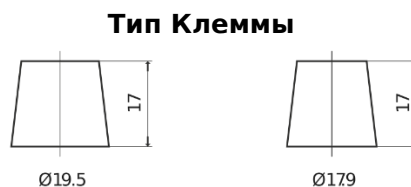

Обзор продукции

Аккумуляторы для Коммерческий транспорт, Автобусы, Строительная, Сельскохозяйственная техника

EndurancePRO EFB EX1803

Артикул / Короткий код	EX1803
Technology	EFB
EAN/GTIN	3661024036696
Напряжение	12 V
Емкость	180 Ah
ССА	1000 A
Длина	513 mm
Ширина	223 mm
Высота	223 mm
Размер блока	D05
Полярность	ETN 3
Тип Клеммы	EN taper post
Крепление	B0
Вес (может быть изменен)	46.10 kg