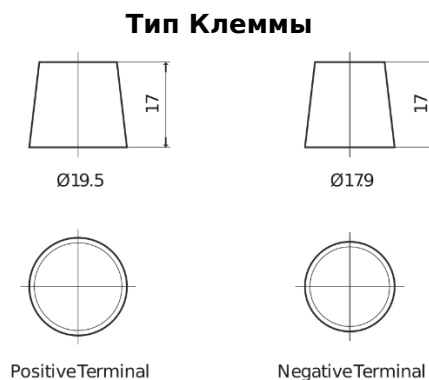

Обзор продукции

Аккумуляторы для Коммерческий транспорт, Автобусы, Строительная, Сельскохозяйственная техника

StartPRO TG1803

Артикул / Короткий код	TG1803
Technology	Flooded
EAN/GTIN	3661024055444
Напряжение	12 V
Емкость	180 Ah
ССА	1000 A
Длина	513 mm
Ширина	223 mm
Высота	223 mm
Размер блока	D05
Полярность	ETN 3
Тип Клеммы	EN taper post
Крепление	B0
Вес (может быть изменен)	42.80 kg