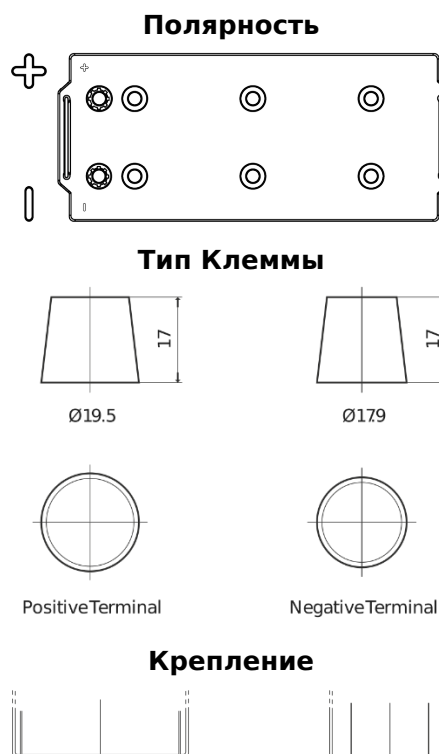

## StartPRO FG1803

Артикул / Короткий код	FG1803
Technology	Flooded
EAN/GTIN	3661024045445
Напряжение	12 V
Емкость	180 Ah
ССА	1000 A
Длина	513 mm
Ширина	223 mm
Высота	223 mm
Размер блока	D05
Полярность	ETN 3
Тип Клеммы	EN taper post
Крепление	B0
Вес (может быть изменен)	42.80 kg