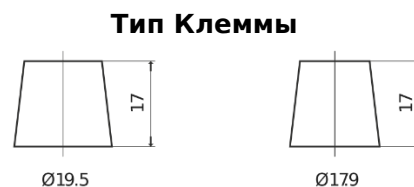

Обзор продукции

Аккумуляторы для Коммерческий транспорт, Автобусы, Строительная, Сельскохозяйственная техника

StartPRO EG1803

| | |
|--------------------------|---------------|
| Артикул / Короткий код | EG1803 |
| Technology | Flooded |
| EAN/GTIN | 3661024035446 |
| Напряжение | 12 V |
| Емкость | 180 Ah |
| ССА | 1000 A |
| Длина | 513 mm |
| Ширина | 223 mm |
| Высота | 223 mm |
| Размер блока | D05 |
| Полярность | ETN 3 |
| Тип Клеммы | EN taper post |
| Крепление | B0 |
| Вес (может быть изменен) | 42.80 kg |