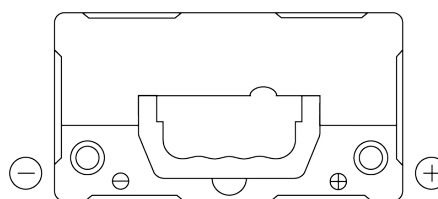

**Обзор продукции**

Аккумуляторы для Легковые автомобили

**Excell EB454**

Артикул / Короткий код	EB454
Technology	Flooded
EAN/GTIN	3661024034371
Напряжение	12 V
Емкость	45 Ah
ССА	330 A
Длина	237 mm
Ширина	127 mm
Высота	227 mm
Размер блока	B24
Полярность	ETN 0
Тип Клеммы	EN taper post
Крепление	B0
Вес (может быть изменен)	11.40 kg

**Полярность****Тип Клеммы**

Ø19,5

Ø179

Positive Terminal

Negative Terminal

**Крепление**

Дизайн, характеристики и спецификации могут быть изменены без предварительного уведомления. Информация, содержащаяся на этом сайте, не является каким-либо заявлением или гарантией, буквальная или подразумеваемая, в отношении данных или рекомендаций, и мы ни в коем случае не несем ответственности за любые потери или ущерб, которые могут возникнуть в результате этого. Некоторые продукты могут быть недоступны на вашем рынке.