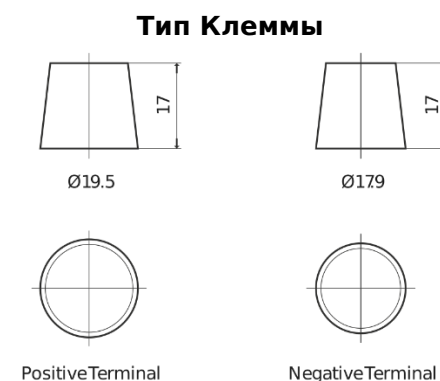

Обзор продукции

Аккумуляторы для Водный транспорт и Техника для отдыха

Equipment GEL ES1600

Артикул / Короткий код	ES1600
Technology	GEL
EAN/GTIN	3661024035767
Напряжение	12 V
Емкость	140 Ah
Watt hour	1600 Wh
Длина	513 mm
Ширина	223 mm
Высота	223 mm
Размер блока	D05
Полярность	ETN 3
Тип Клеммы	EN taper post
Крепление	B0
Вес (может быть изменен)	47.00 kg