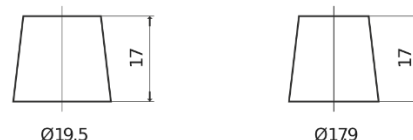

Аккумуляторы для Коммерческий транспорт, Автобусы, Строительная, Сельскохозяйственная техника

PowerPRO Agri&Construction CJ1523

Артикул / Короткий код	CJ1523
Technology	Flooded
EAN/GTIN	3661024016742
Напряжение	12 V
Емкость	152 Ah
ССА	1130 A
Длина	513 mm
Ширина	189 mm
Высота	223 mm
Размер блока	D04
Полярность	ETN 3
Тип Клеммы	EN taper post
Крепление	B0
Вес (может быть изменен)	40.30 kg

Полярность

Тип Клеммы

Крепление

Дизайн, характеристики и спецификации могут быть изменены без предварительного уведомления. Информация, содержащаяся на этом сайте, не является каким-либо заявлением или гарантией, буквальной или подразумеваемой, в отношении данных или рекомендаций, и мы ни в коем случае не несем ответственности за любые потери или ущерб, которые могут возникнуть в результате этого. Некоторые продукты могут быть недоступны на вашем рынке.