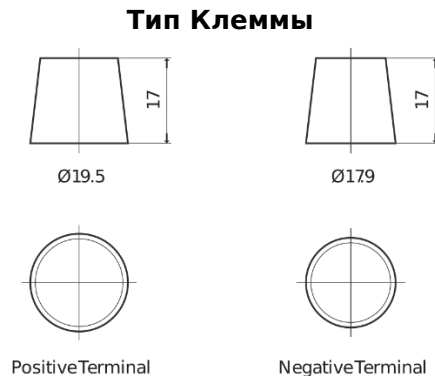

Обзор продукции

Аккумуляторы для Коммерческий транспорт, Автобусы, Строительная, Сельскохозяйственная техника

StartPRO TG1403

Артикул / Короткий код	TG1403
Technology	Flooded
EAN/GTIN	3661024055420
Напряжение	12 V
Емкость	140 Ah
ССА	800 A
Длина	513 mm
Ширина	189 mm
Высота	223 mm
Размер блока	D04
Полярность	ETN 3
Тип Клеммы	EN taper post
Крепление	B0
Вес (может быть изменен)	34.10 kg