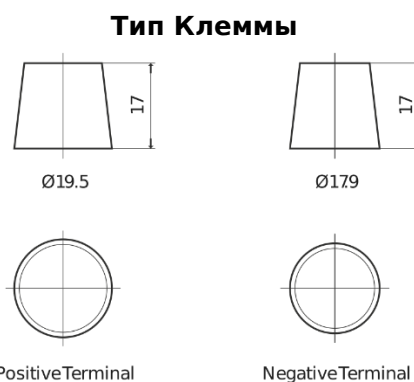

## StartPRO FG1403

Артикул / Короткий код	FG1403
Technology	Flooded
EAN/GTIN	3661024045421
Напряжение	12 V
Емкость	140 Ah
ССА	800 A
Длина	513 mm
Ширина	189 mm
Высота	223 mm
Размер блока	D04
Полярность	ETN 3
Тип Клеммы	EN taper post
Крепление	B0
Вес (может быть изменен)	34.10 kg