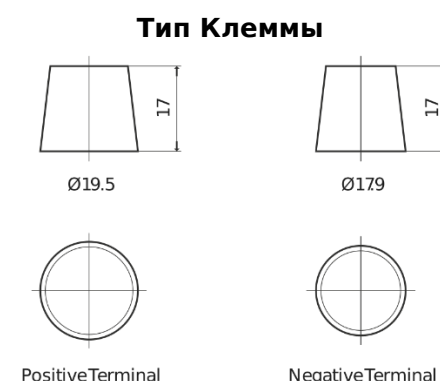

Обзор продукции

Аккумуляторы для Водный транспорт и Техника для отдыха

Equipment GEL ES1350

Артикул / Короткий код	ES1350
Technology	GEL
EAN/GTIN	3661024035774
Напряжение	12 V
Емкость	120 Ah
Watt hour	1350 Wh
Длина	513 mm
Ширина	189 mm
Высота	223 mm
Размер блока	D04
Полярность	ETN 3
Тип Клеммы	EN taper post
Крепление	B0
Вес (может быть изменен)	40.00 kg